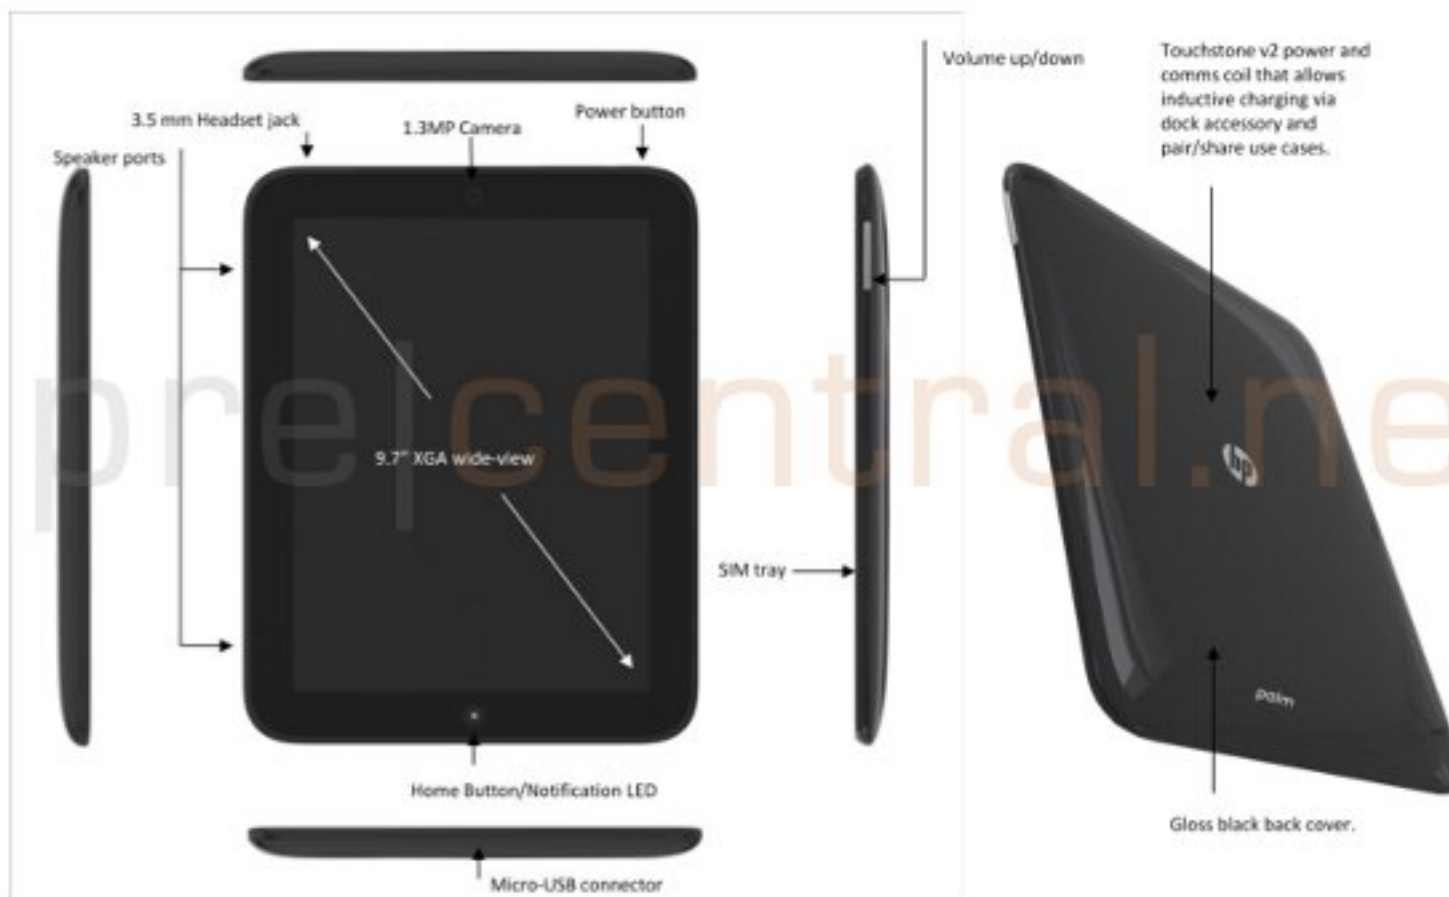

Sono emersi sul Web alcuni documenti che rivelano la configurazione tecnica ipotetica del **tablet HP Topaz**

. Il device sarebbe quindi dotato di uno schermo da

9.7 pollici

(1024x768 pixel), di un chip dual core

Qualcomm MSM8660 da 1.2GHz

, capacità di immagazzinamento dati variabile, da 16GB a 64GB, ed una webcam frontale.

Scritto da Gaetano Monti

Mercoledì 26 Gennaio 2011 18:55 -

HP Topaz dovrebbe inoltre beneficiare di circa **8 ore di autonomia** e sfruttare la tecnologia **TouchStone 2**

, messa a punto da Palm, che permette in particolare di

scambiare e sincronizzare dati

ma anche di

ricaricare la batteria senza fili

, attraverso induzione magnetica. Naturalmente, come sempre in occasione dei rumors,