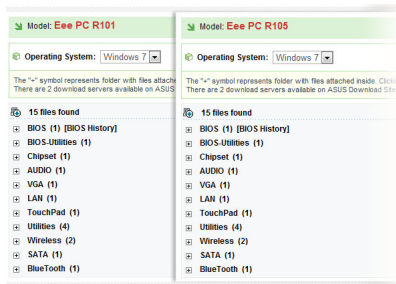

Scritto da Laura Benedetti

Mercoledì 14 Aprile 2010 13:00 - Ultimo aggiornamento Mercoledì 14 Aprile 2010 13:08

---

Asus Eee PC R101 e R105 sono due nuovi netbook dell'azienda taiwanese. Basati su piattaforma Intel Pine Trail, al momento sappiamo davvero poco della loro configurazione tecnica.

**Asus Eee PC R101 e R105** sono due nuovi netbook appartenenti alla gamma della "tripla e". Al momento non abbiamo molte informazioni sulla configurazione e sul design ma possiamo immaginare che la nuova famiglia possa essere caratterizzata da uno stile e da specifiche tecniche originali.