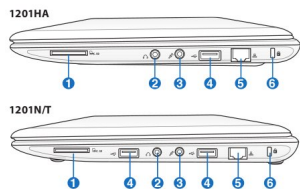

Memory Card Slot

Headphone Output Jack

Microphone Jack

USB Port (2.0/1.1)

In particolare il documento mette in evidenza l'esistenza di altri due modelli, **EeePC 1201N e**