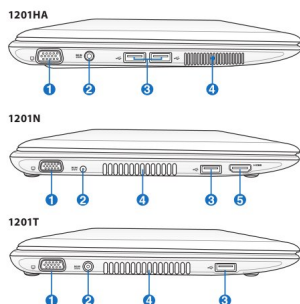

Scritto da Laura Benedetti

Giovedì 22 Ottobre 2009 09:28 - Ultimo aggiornamento Giovedì 22 Ottobre 2009 09:41

Dopo aver ufficializzato il netbook da 12 pollici, EeePC 1201HA, nel corso della [conferenza stampa tenutasi qualche giorno fa a Milano](#), ecco che il sito ufficiale dell'azienda taiwanese pubblica il [manuale utente](#) del nuovo prodotto.

Come già anticipato, il **modello 1201HA** sarà caratterizzato da **sistema operativo Windows 7**, schermo LCD da 12 pollici e tastiera con tasti ad isola di dimensioni standard. Nella parte superiore della keyboard saranno localizzati dei tasti di accesso rapidi, mentre è possibile distinguere con chiarezza sul lato frontale gli altoparlanti e la webcam per le videoconferenze. Per quanto riguarda le interfacce, **Asus EeePC 1201HA** si avvale di 5 porte USB, Ethernet, VGA, jack audio, Kensington Lock e connettore di alimentazione AC.

Left Side

Display (Monitor) Output

Right Side